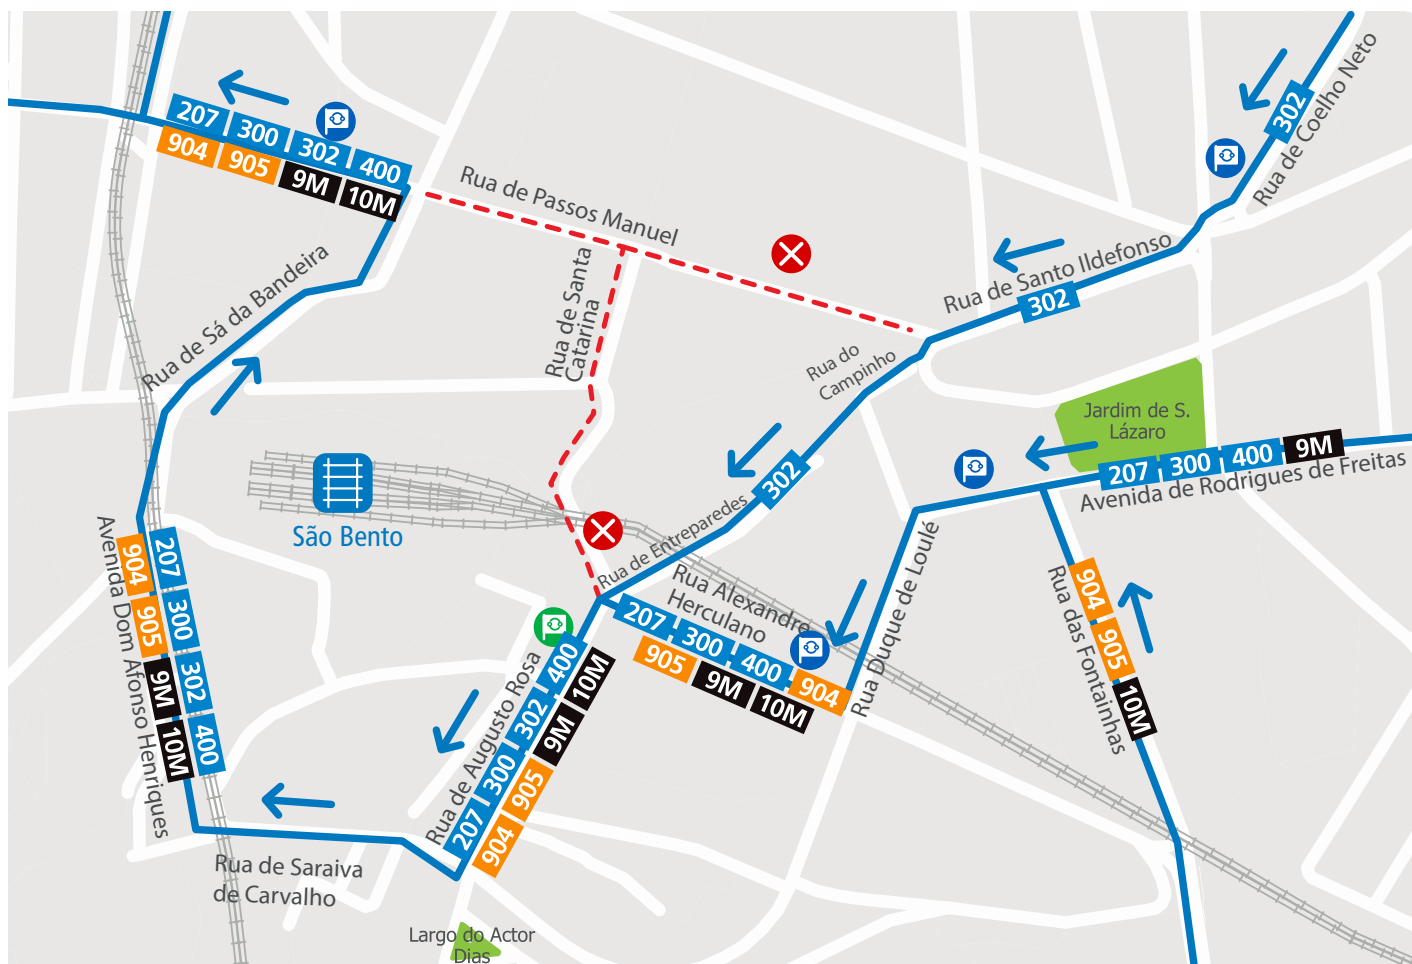

LINHAS '207 '300 '302 '400 '904
 '905 '9M '10M

Validade: Entre os dias 21 e 30 de abril, das 21h00 às 5h00.

Motivo: Realização de obras na Rua de Santa Catarina (Porto).

Mod 221_E_08_DMK_134_26
 16 de abril de 2025

LINHA AZUL
226 158 158
 (chamada para a rede fixa nacional)

- - - Percurso interrompido
 X Paragem desativada
 P Paragem provisória
 P Paragem

 Segunda a Sexta 08h00 - 19h00 · Sábado 09h00 - 13h00
 Monday to Friday 8am - 7pm · Saturday 9am - 1pm